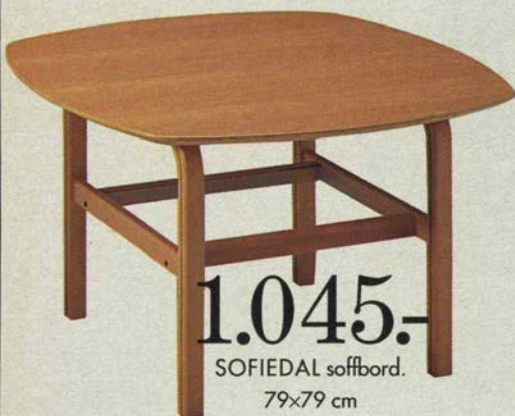

På armlängds avstånd från favoritplatsen

Vi har det soffbord du söker. I storlek, färg och form som passar miljön och ändamålet. Här finns också mindre bord, sats- eller rullbord att komplettera med.

1.045.-

SOFIEDAL soffbord.
79x79 cm

▲ ► SOFIEDAL soffbord.

Design: Knut Hagberg och Marianne Hagberg. Klarlackerad bokfanér på träfiberplatta. Underrede av skiktlimmad bok. Tidningshylla av 4 mm härdat glas. 79x79 cm. Höjd 48 cm — **1.045.-**
119x79 cm. Höjd 50 cm — **1.570.-**
Ovalt. 150x75 cm. Höjd 50 cm — **1.675.-**

HENRIKSBERG soffa.

Klädsel "Vissle" beige, se sid 57 — **4.990.-**
HAVBRO matta. 170x240 cm — **1.990.-**